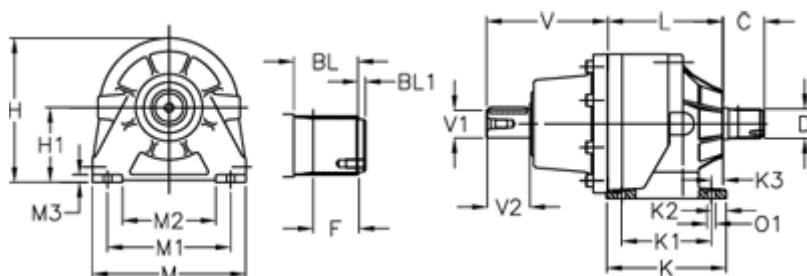

Varenummer: 473000224609001
 Beskrivelse: Trasmital 300 L2-24,6 PZ-V01B
 fodudførelse med spline aksel

Mål

BL = 43	K1 = 120	O1 = 4x11
BL1 = 5	K2 = 20	V = 158
C = 55	K3 = 16	V1 = 38
D = B40x36	L = 139	V2 = 58
F = 30	M = 205	
H = 193	M1 = 165	
H1 = 100	M2 = 125	
K = 160	M3 = 10	